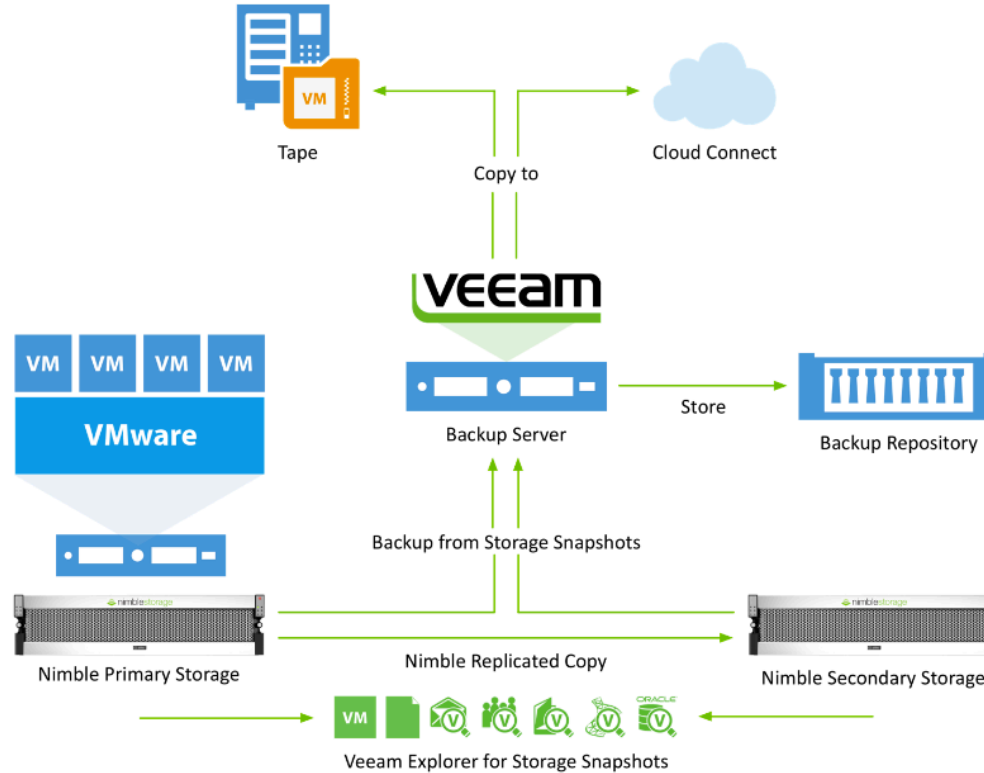

Datensicherung